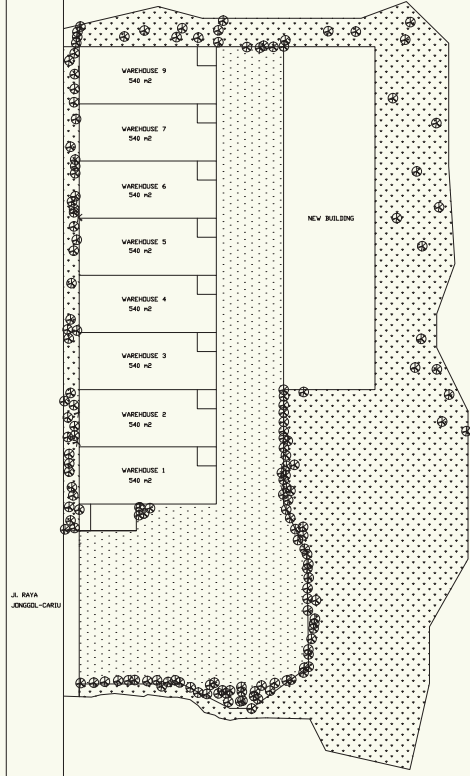

DALAM TAHAP PERLUASAN – OPEN AREA STORAGE